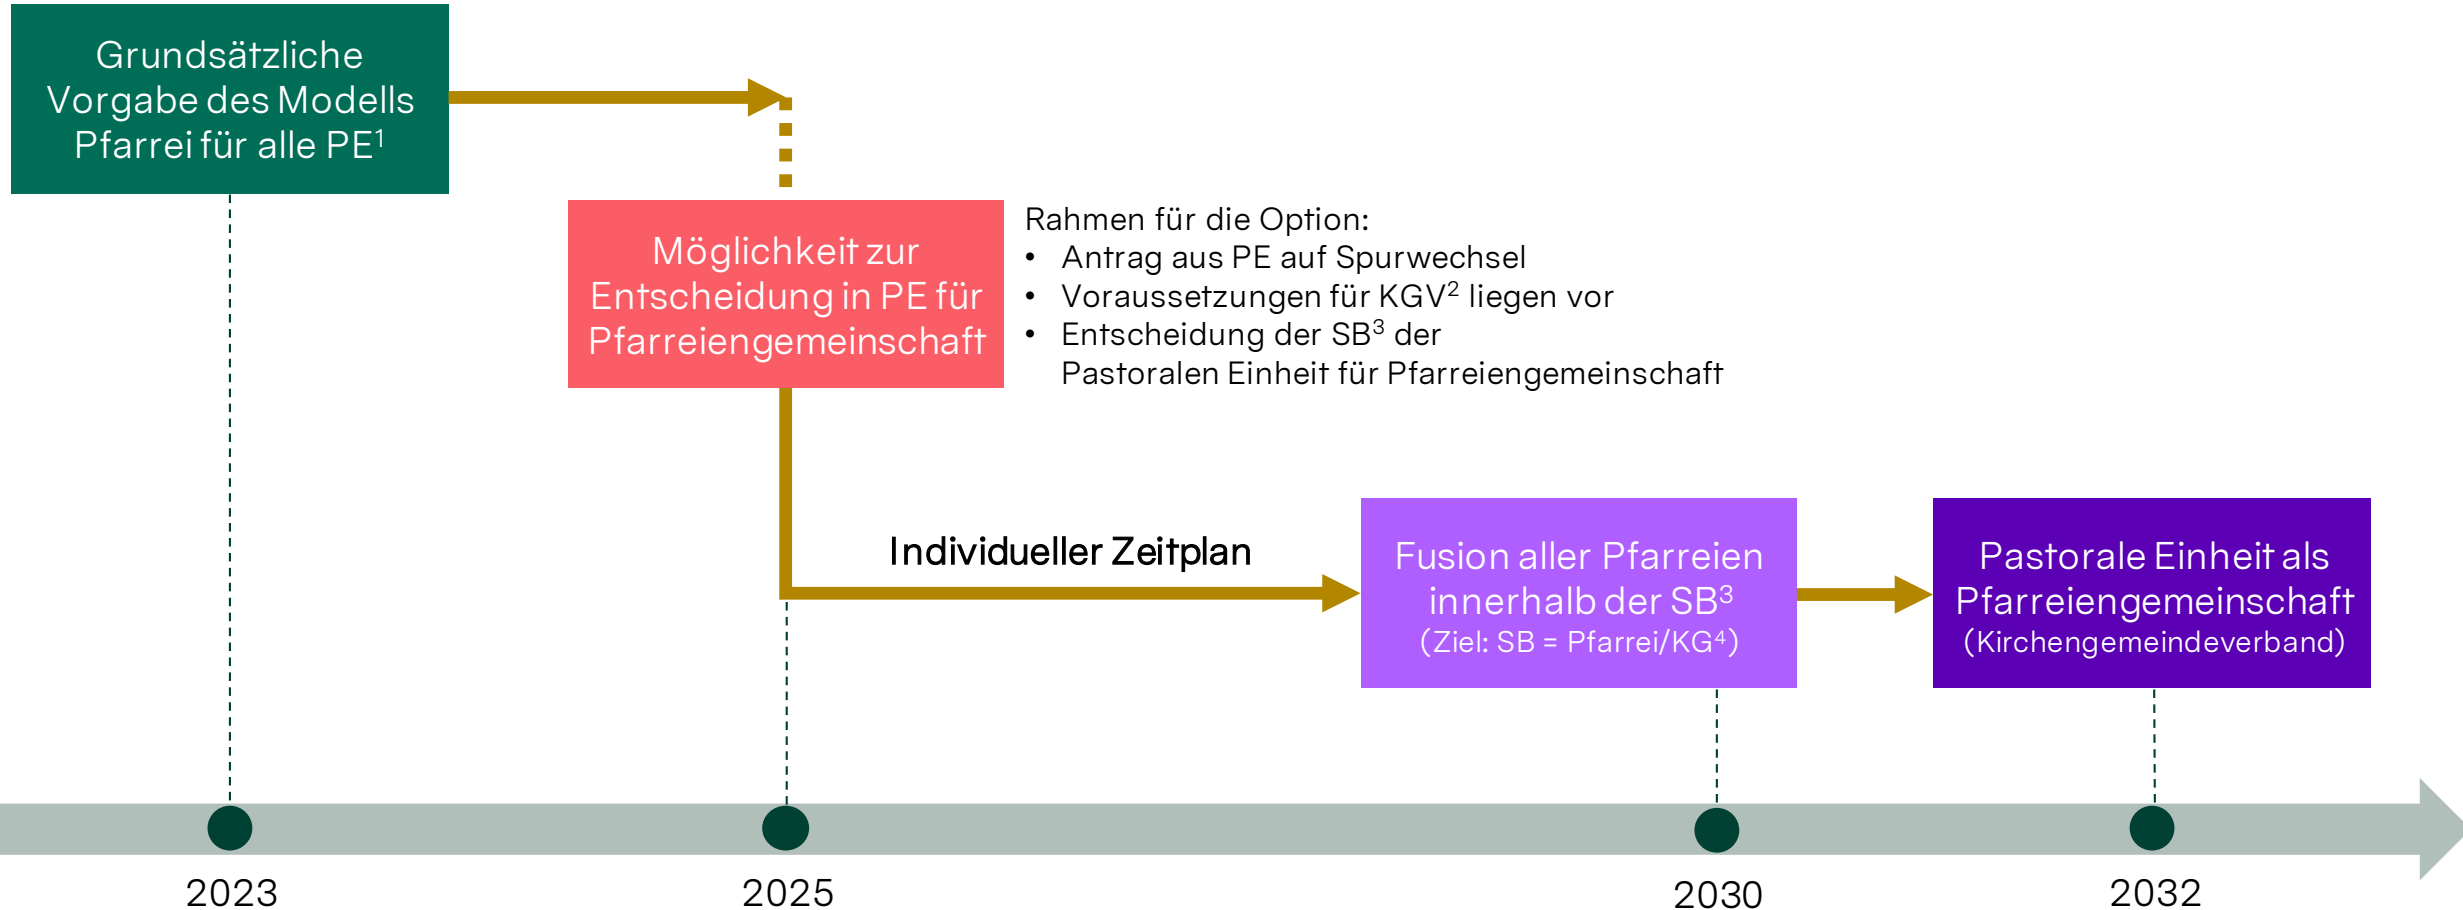

2025 besteht die Möglichkeit für einen „Spurwechsel“ hin zur Pfarreiengemeinschaft

¹ PE = Pastorale Einheit

² KGV = Kirchengemeindeverband

³ SB = Seelsorgebereich

⁴ KG = Kirchengemeinde