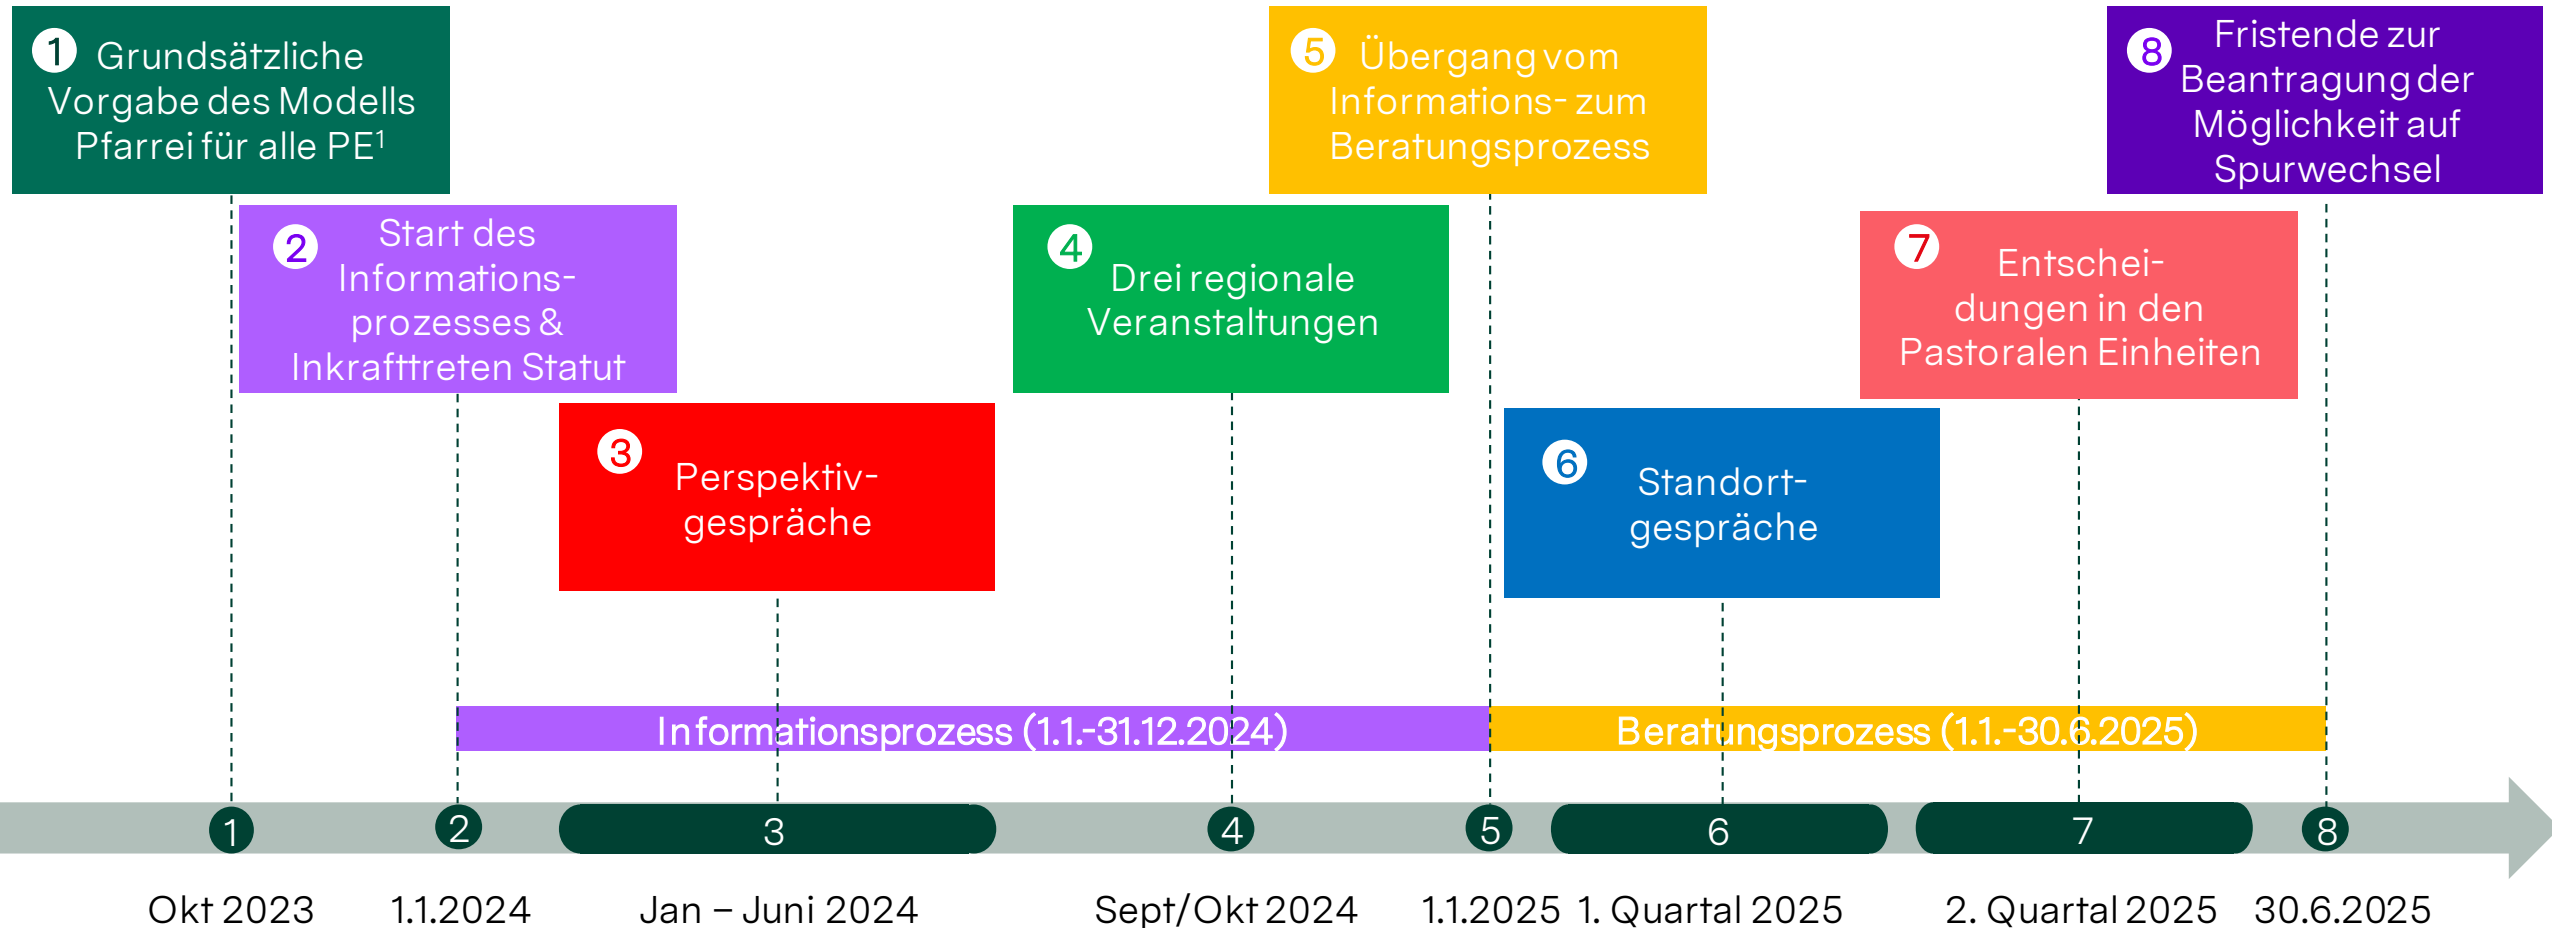

Bis Sommer 2025 gestalten wir einen intensiven Informations- und Beratungsprozess

¹ PE = Pastorale Einheit