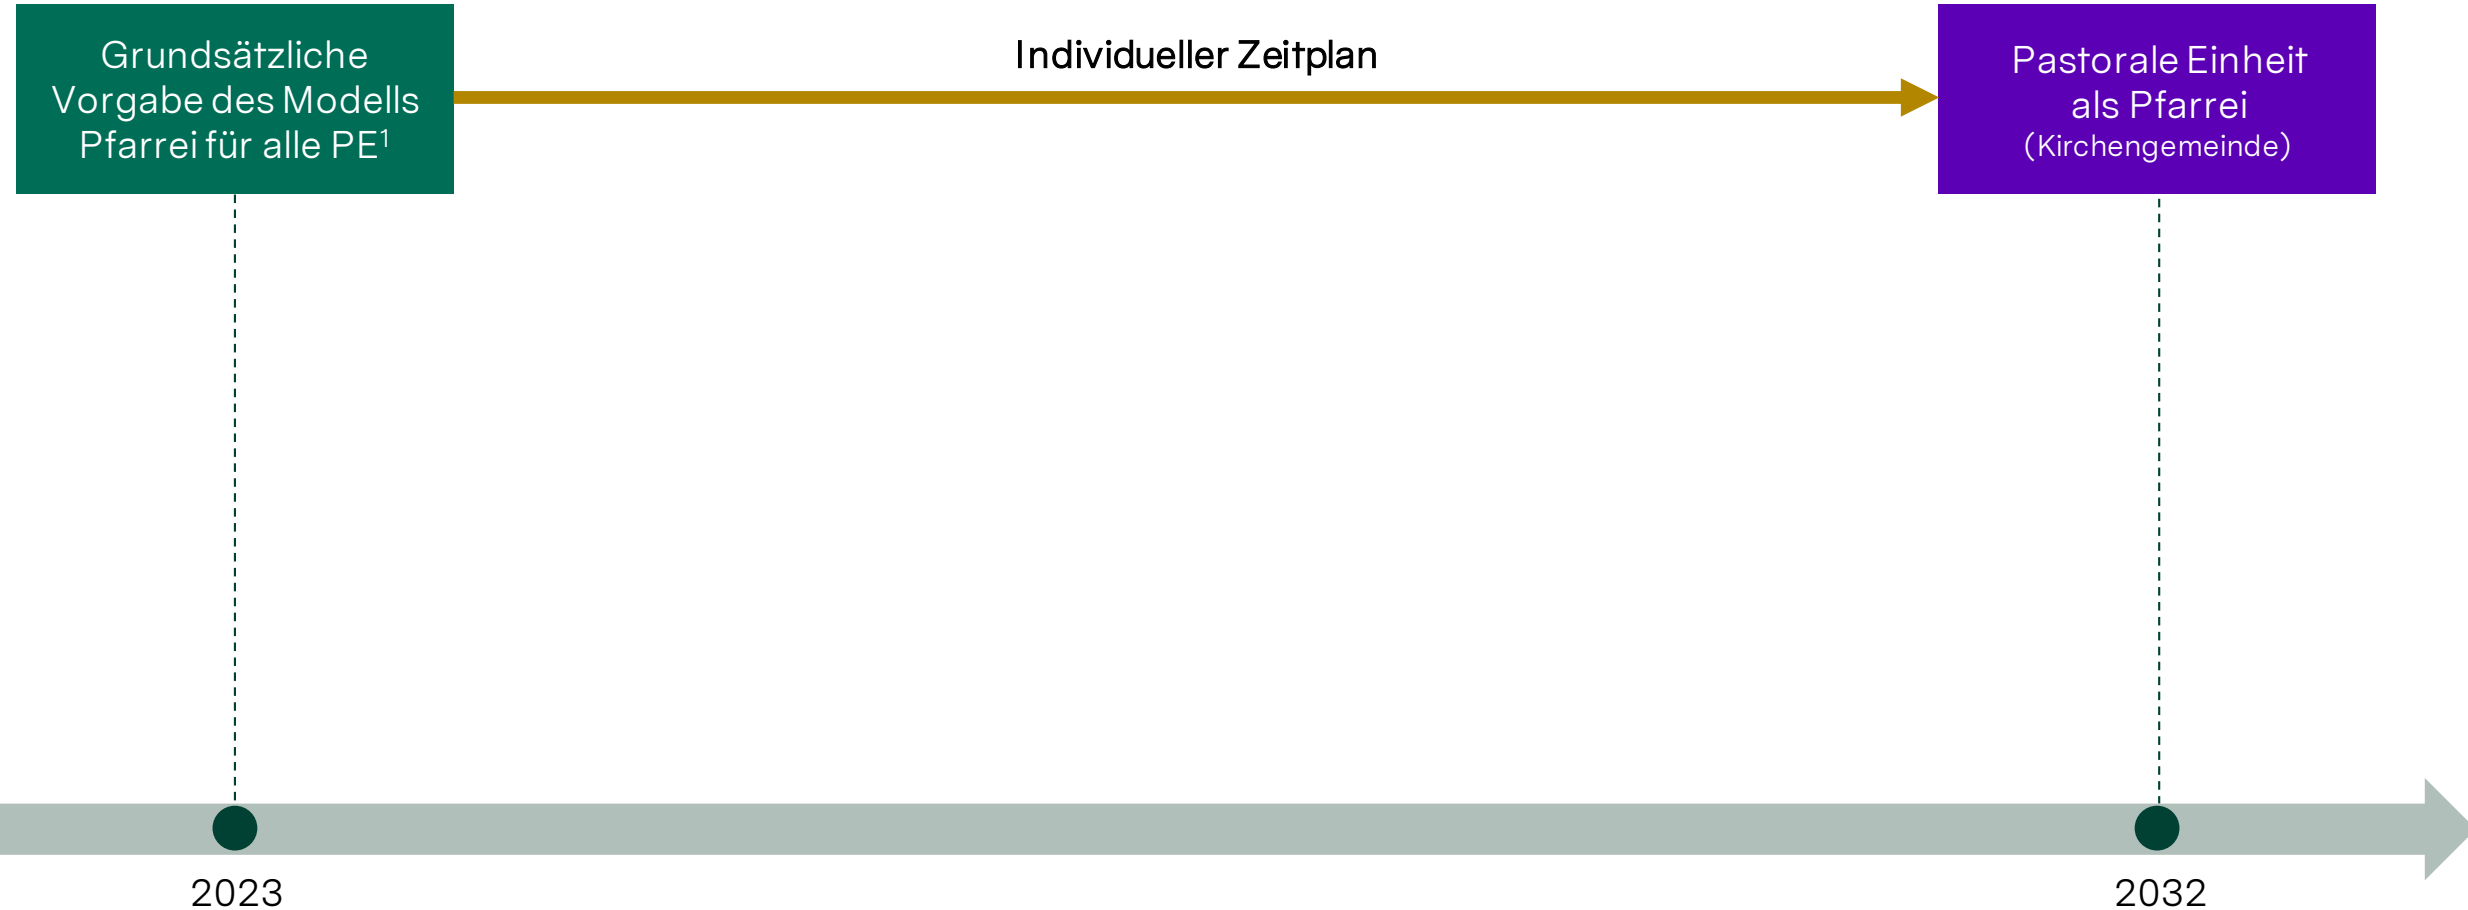

# Bis 2032 schaffen wir schlankere Strukturen für Seelsorge und Verwaltung

<sup>1</sup> PE = Pastorale Einheit

<sup>2</sup> KGV = Kirchengemeindeverband

<sup>3</sup> SB = Seelsorgebereich

<sup>4</sup> KG = Kirchengemeinde

# Die größte Vereinfachung der Strukturen erreichen wir durch das Modell Pfarrei

<sup>1</sup> PE = Pastorale Einheit