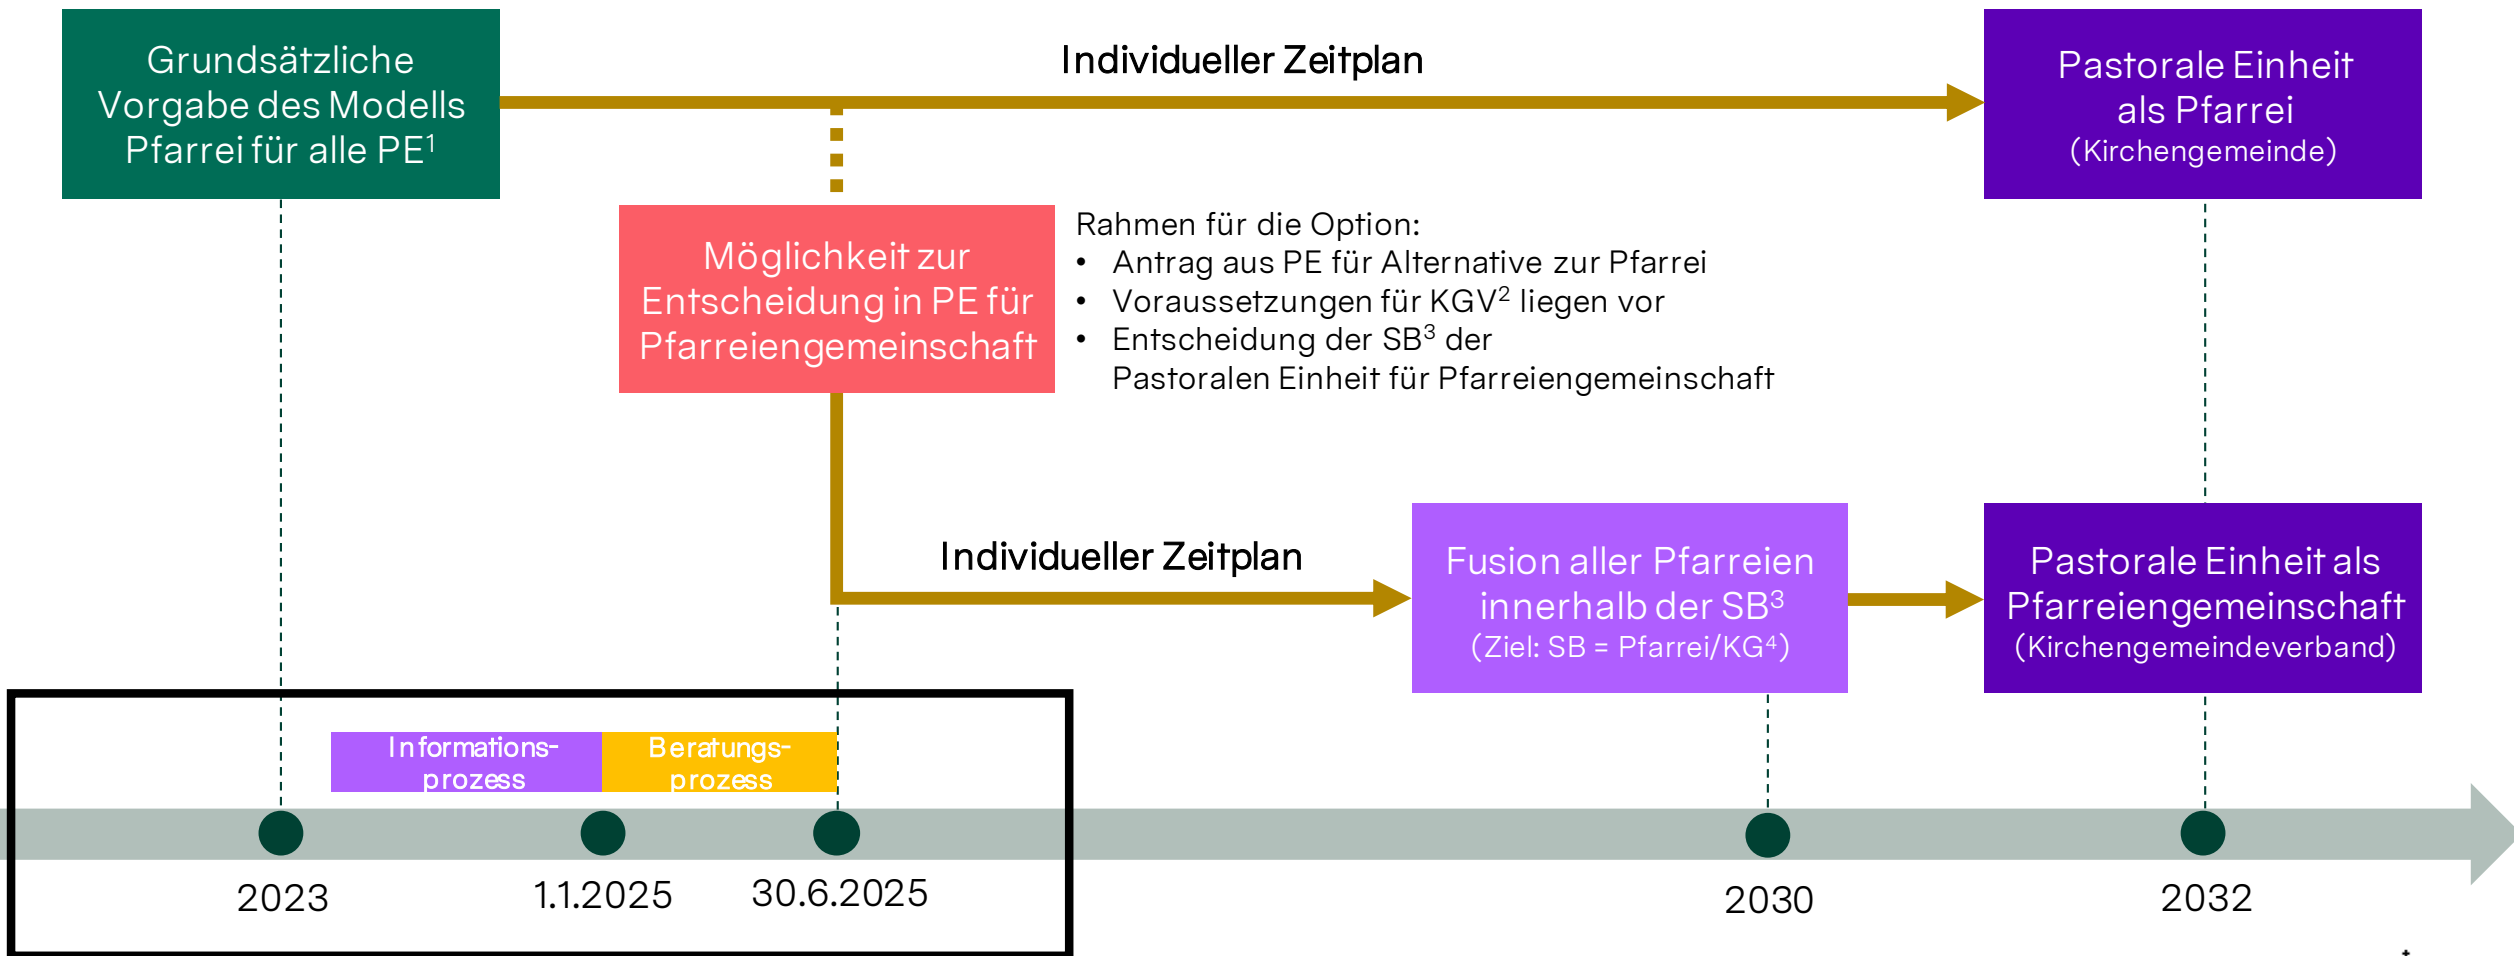

Ausschnitt: Informations- und Beratungsprozess in den Pastoralen Einheiten bis Sommer 2025

¹ PE = Pastorale Einheit

² KGV = Kirchengemeindeverband

³ SB = Seelsorgebereich

⁴ KG = Kirchengemeinde